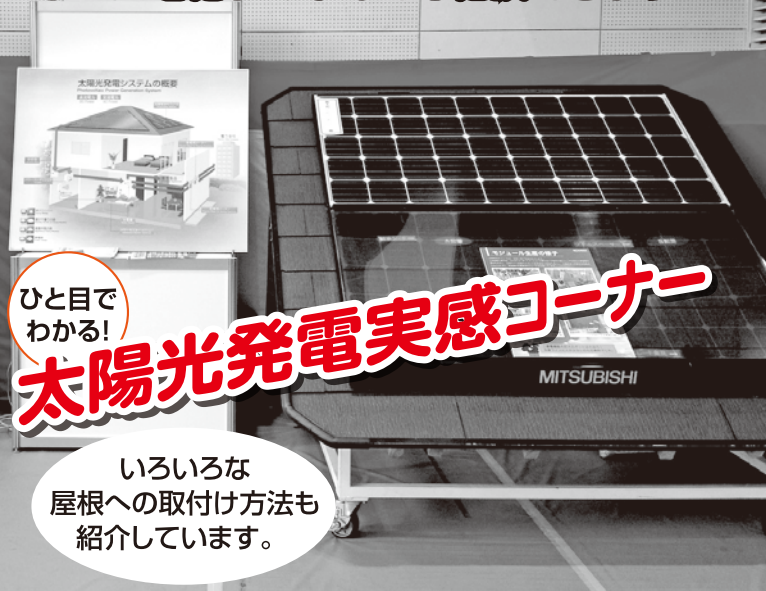

<http://www.shimazugumi.com>

新築・リフォームをはじめお住まいの事をお考えの方もぜひご来場ください。

3/16日 10:00~17:00

みつびし

スマート電化フェア

スマートハウスコーナー

三菱HEMSを使って
エアコンを運転!
「ゆっくり運転」で
こんなに節電!?

三菱HEMSシステム
HEMS ユニット

+

HEMS 対応機器

三菱ルームエアコン

会場で、ご体感ください!!

太陽光発電コーナー

今、話題のHEMSのことから太陽光発電、
オール電化までなんでも相談できます!

ひと目で
わかる!
太陽光発電実感コーナー

いろいろな
屋根への取付け方法も
紹介しています。

最新ルームエアコン

増税前の今がチャンス! お急ぎください!

着10名様限定!

「きもちいい」の
クオリティが違う。

2014年モデルZシリーズに
限ります。

霧峰

3月中に
取付可能!

“手足の温度まで見つめる”唯一のエアコン。
(2014年1月20日現在、三菱電機調べ。体表温度を直接測る技術。国内ルームエアコンにおいて)