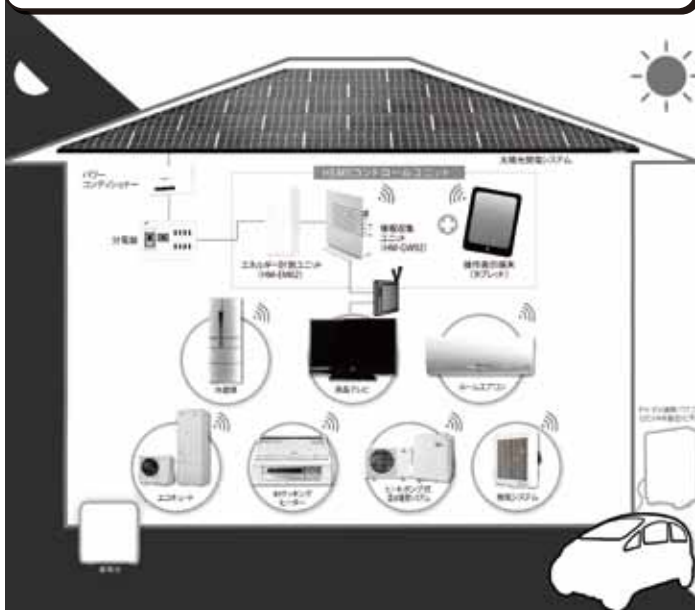

<http://www.shimazugumi.com>

新築・リフォームをはじめお住まいの事をお考えの方もぜひご来場ください。

3/16日 10:00~17:00

みつびし

スマート電化フェア

スマートハウスコーナー

三菱HEMSを使って
エアコンを運転!
「ゆっくり運転」で
こんなに節電!?

三菱HEMSシステム
HEMS ユニット