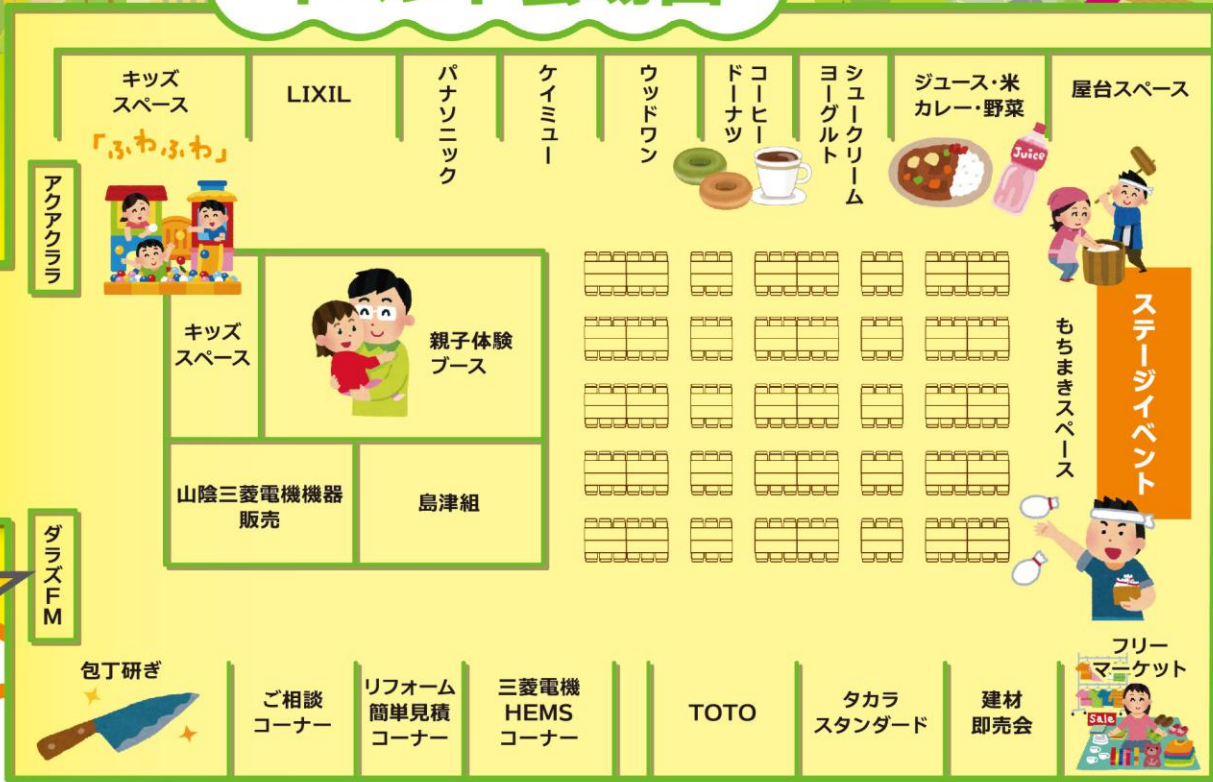

7

一般参加によるフリーマーケット開催

お買得商品満載!!

※商品が無くなり次第終了となります。

8

キッズスペース

無料

「ふわふわ」が登場!
弾むバルーンで遊ぼう!

小さなお子様も一緒に、お気軽にお越しください!!

9

もちまき&お菓子まき

大人気無料

子供にはお菓子まき
大人にはもちまき

お菓子まき(子供の部) ①11:40~ ②15:35~
もちまき(大人の部) ①11:50~ ②15:45~

がんばって取ってね!

イベント会場図

DARAZ FM 79.8MHz
 午前9時から午後2時まで
5時間生放送!!

ステージタイム スケジュール

午前9時から午後4時まで

- | | | |
|-------------|-------------------|-------------------|
| 9:00 開場 | 11:10 オークション | 14:00 出展社PRクイズ大会 |
| 9:30 吹奏楽演奏 | 11:40 お菓子まき(子供の部) | 15:35 お菓子まき(子供の部) |
| 9:40 開会宣言 | 11:50 もちまき(大人の部) | 15:45 もちまき(大人の部) |
| 9:50 吹奏楽演奏 | 12:30 ことのはライブ | 15:55 閉会挨拶 |
| 11:00 餅つき実演 | 13:30 新入社員紹介 | |
- ※イベントは変更になる場合があります。